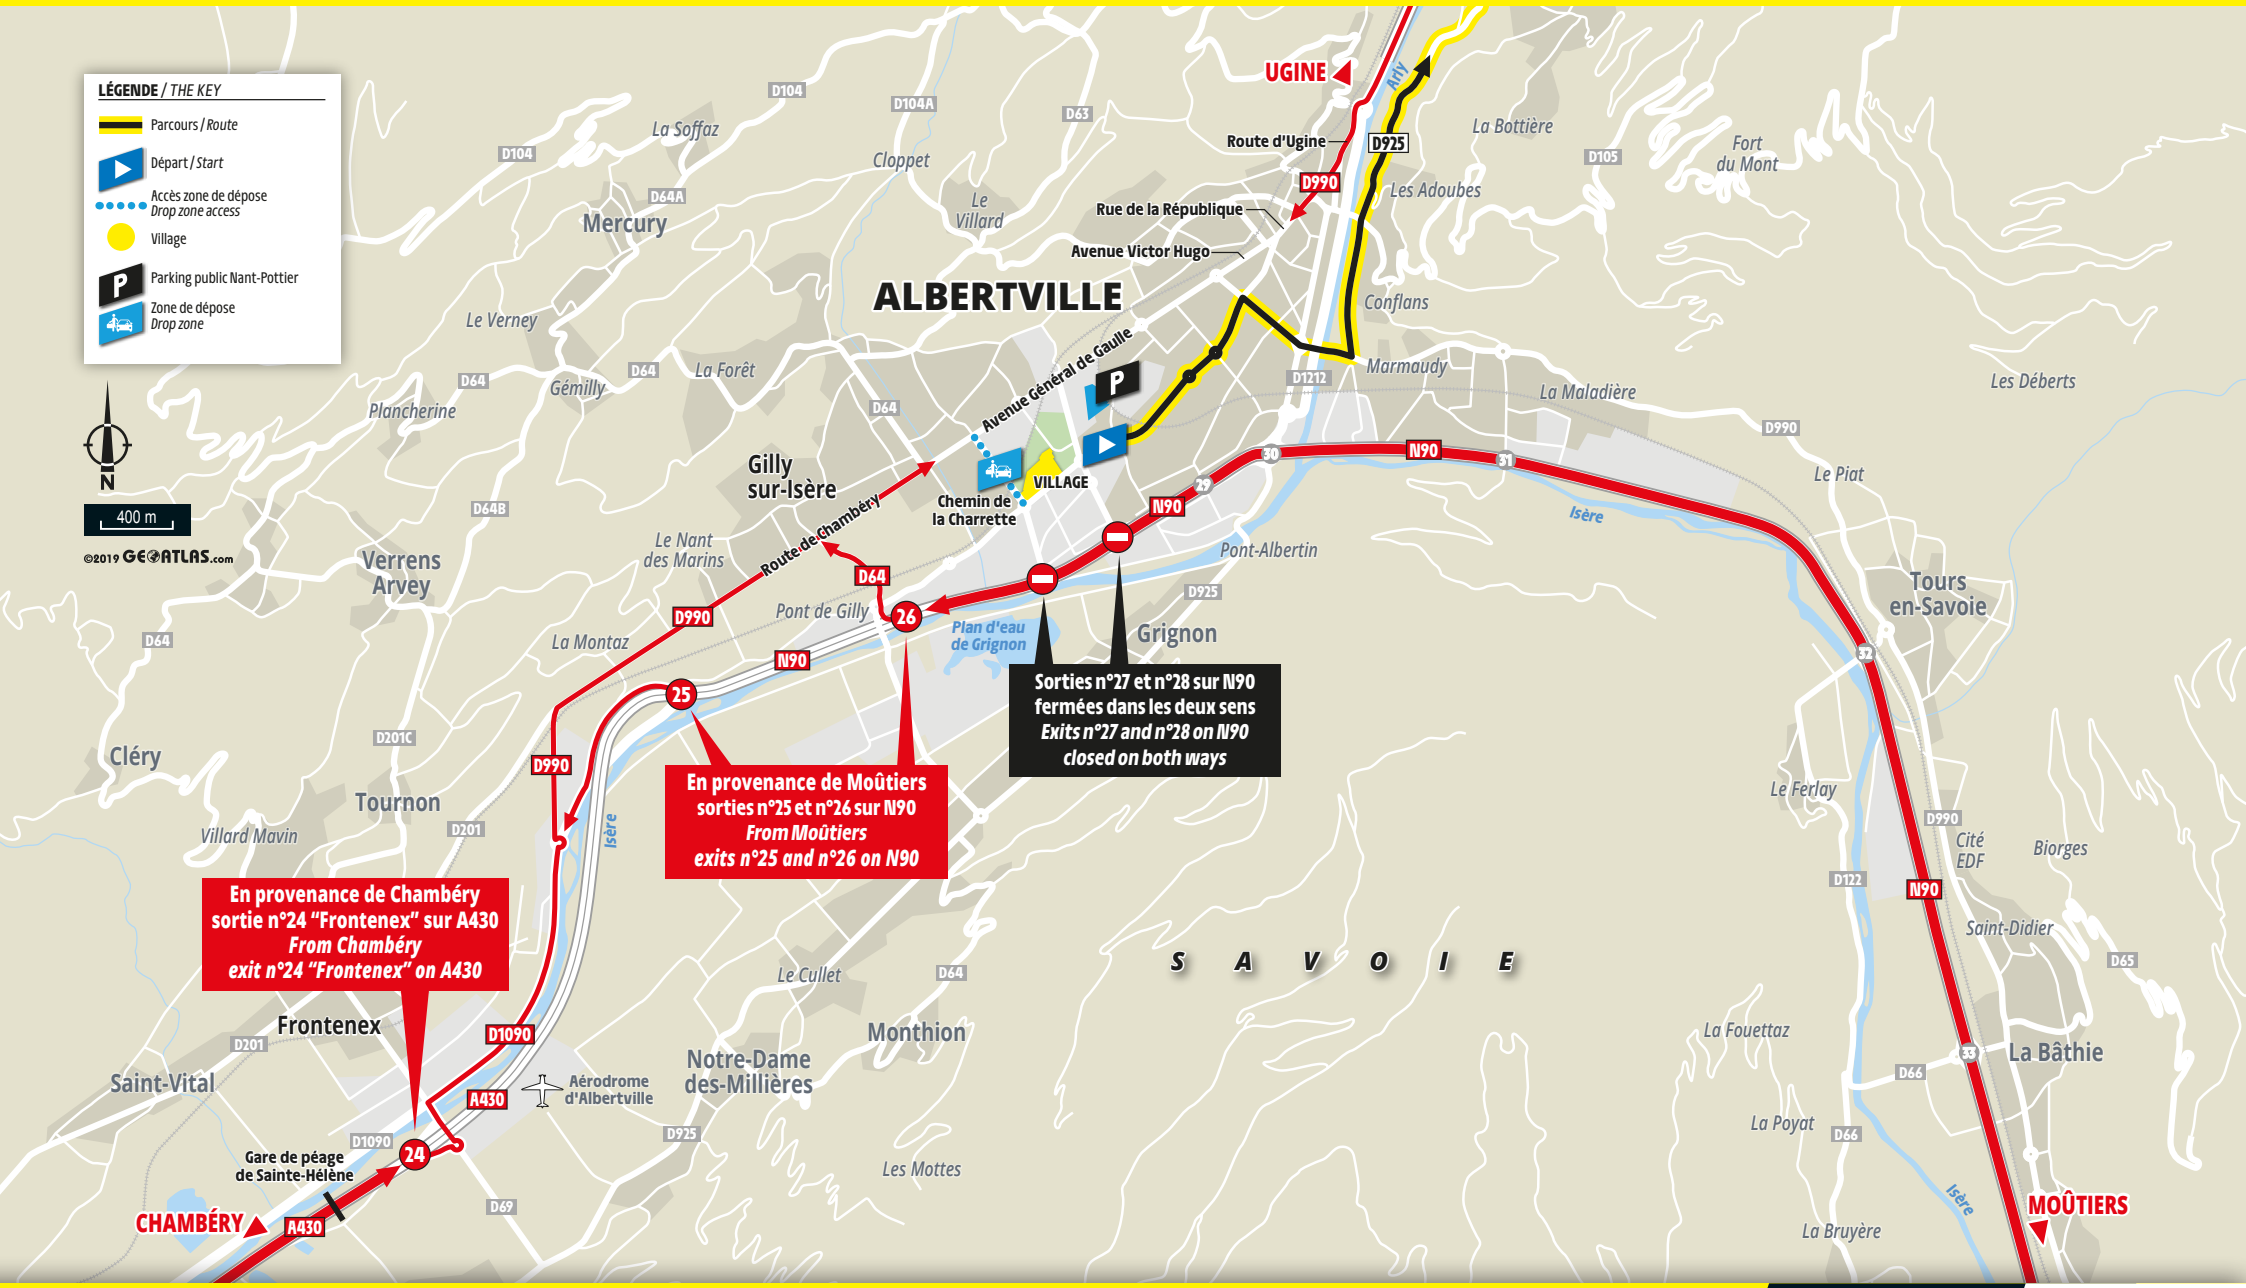

LÉGENDE / THE KEY

- Parcours / Route
- Départ / Start
- Accès zone de dépose / Drop zone access
- Village
- Parking public Nant-Pottier
- Zone de dépose / Drop zone

©2019 GEATLAS.com

En provenance de Moûtiers
 sorties n°25 et n°26 sur N90
 From Moûtiers
 exits n°25 and n°26 on N90

Sorties n°27 et n°28 sur N90
 fermées dans les deux sens
 Exits n°27 and n°28 on N90
 closed on both ways